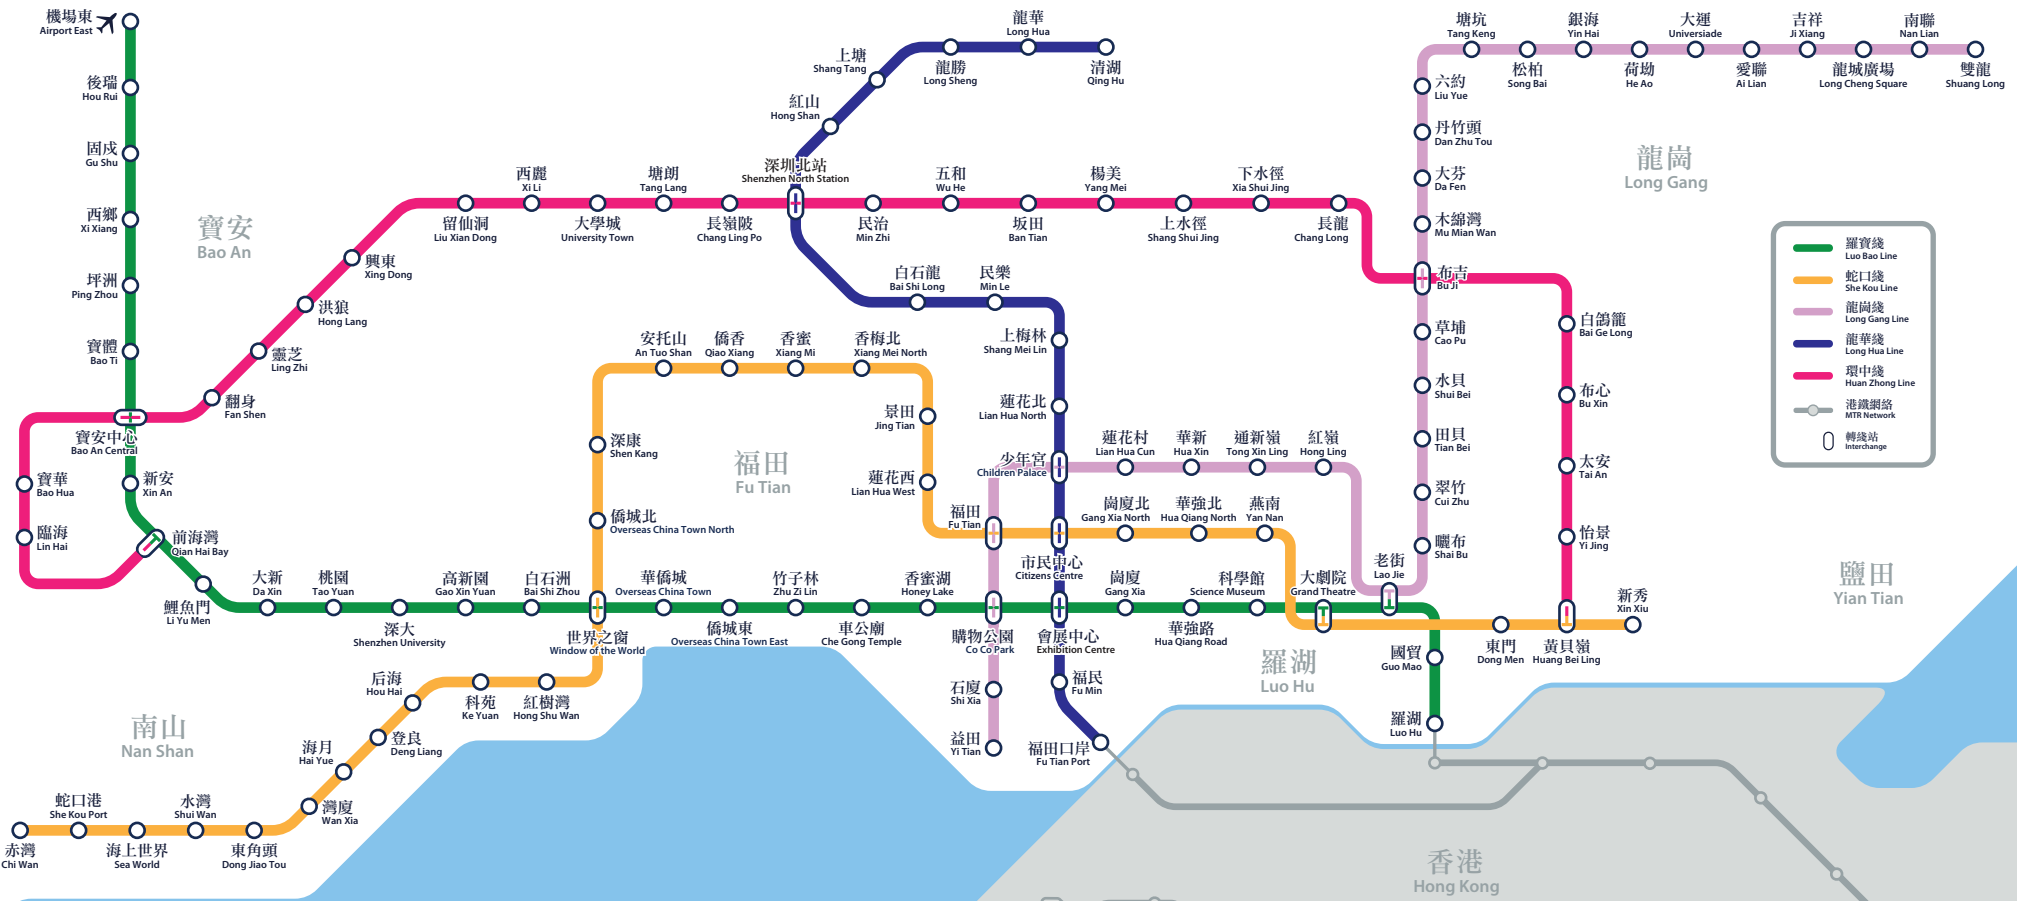

東莞
Dongguan

深圳地鐵路線圖 Shenzhen Metro System Map

- 羅寶線 Luo Bao Line
- 蛇口線 She Kou Line
- 龍崗線 Long Gang Line
- 龍華線 Long Hua Line
- 環中線 Huan Zhong Line
- 港鐵網絡 MTR Network
- 轉線站 Interchange

鹽田
Yan Tian

香港
Hong Kong